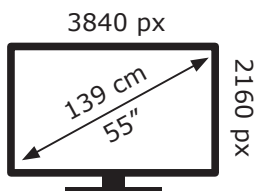

ENERGY

GRUNDIG

55 GEU 8800A TRA000

87 kWh/1000h

ABCDEF**G**

117 kWh/1000h

2019/2013