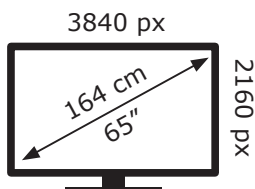

# ENERGY

**GRUNDIG**

65 GEU 8800B TSF000

**131** kWh/1000h

ABCDEF**G**

**161** kWh/1000h

2019/2013