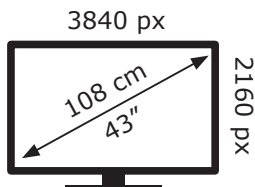

# ENERGY

**GRUNDIG**

43 GEU 7902B UGH000

**51** kWh/1000h

ABCDEF**G**

**81** kWh/1000h

2019/2013