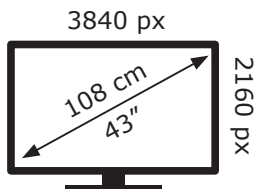

ENERGY

GRUNDIG

43 GEU 7902W UGK000

51 kWh/1000h

ABCDEF**G**

81 kWh/1000h

2019/2013