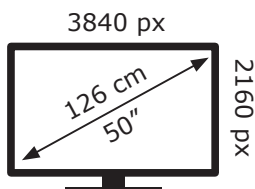

ENERGY

GRUNDIG

50 GEU 7904A UGN000

66 kWh/1000h

ABCDEF**G**

96 kWh/1000h

2019/2013