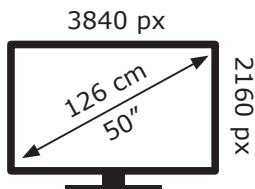

ENERGY

GRUNDIG

50 GEU 7902B UGP000

66 kWh/1000h

ABCDEF**G**

96 kWh/1000h

2019/2013