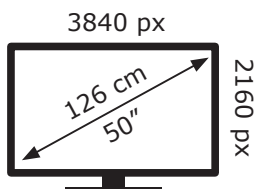

# ENERGY

**GRUNDIG**

50 GEU 7904B UGQ000

**66** kWh/1000h

ABCDEF**G**

**96** kWh/1000h

2019/2013