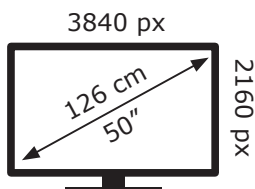

ENERG

GRUNDIG

50 GEU 7902W UGR000

66 kWh/1000h

ABCDEF**G**

96 kWh/1000h

2019/2013