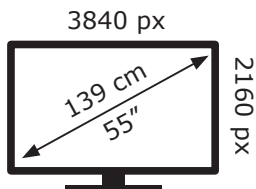

# ENERGY

**GRUNDIG**

55 GEU 7904W UGY000

**75** kWh/1000h

ABCDEF**G**

**105** kWh/1000h

2019/2013